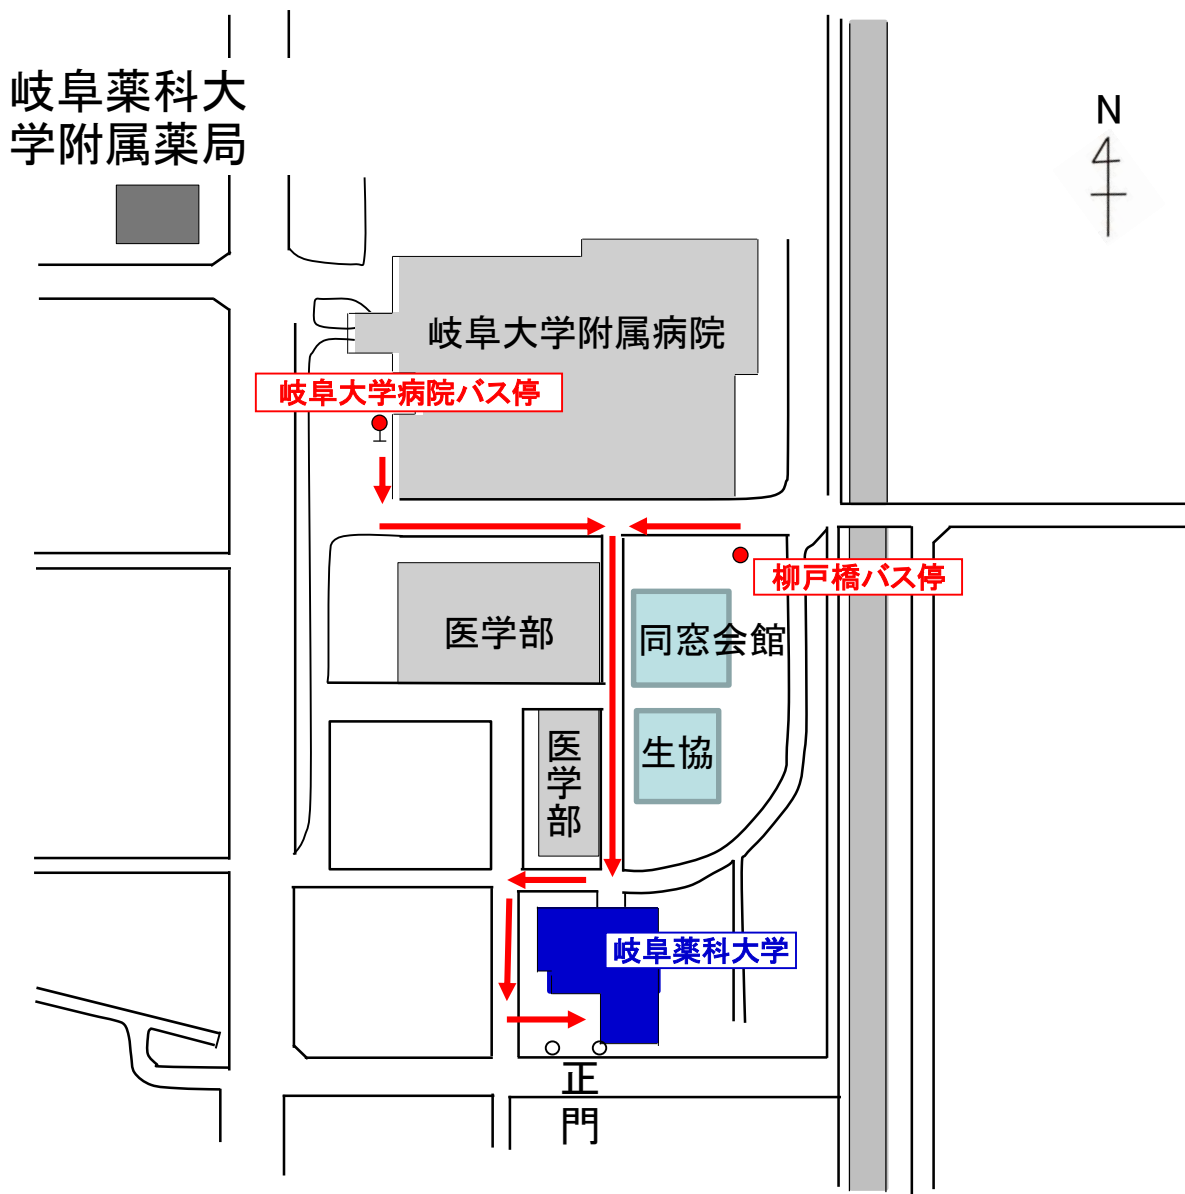

# JR岐阜から岐阜薬科大学バス案内

JR岐阜駅から岐阜薬大にバスで来る場合：  
岐阜大学を過ぎて次のバス停、柳戸橋または岐阜大  
学病院で下車ください。  
320円、約30分間。  
バス停から岐阜薬科大学までは、約5分間。